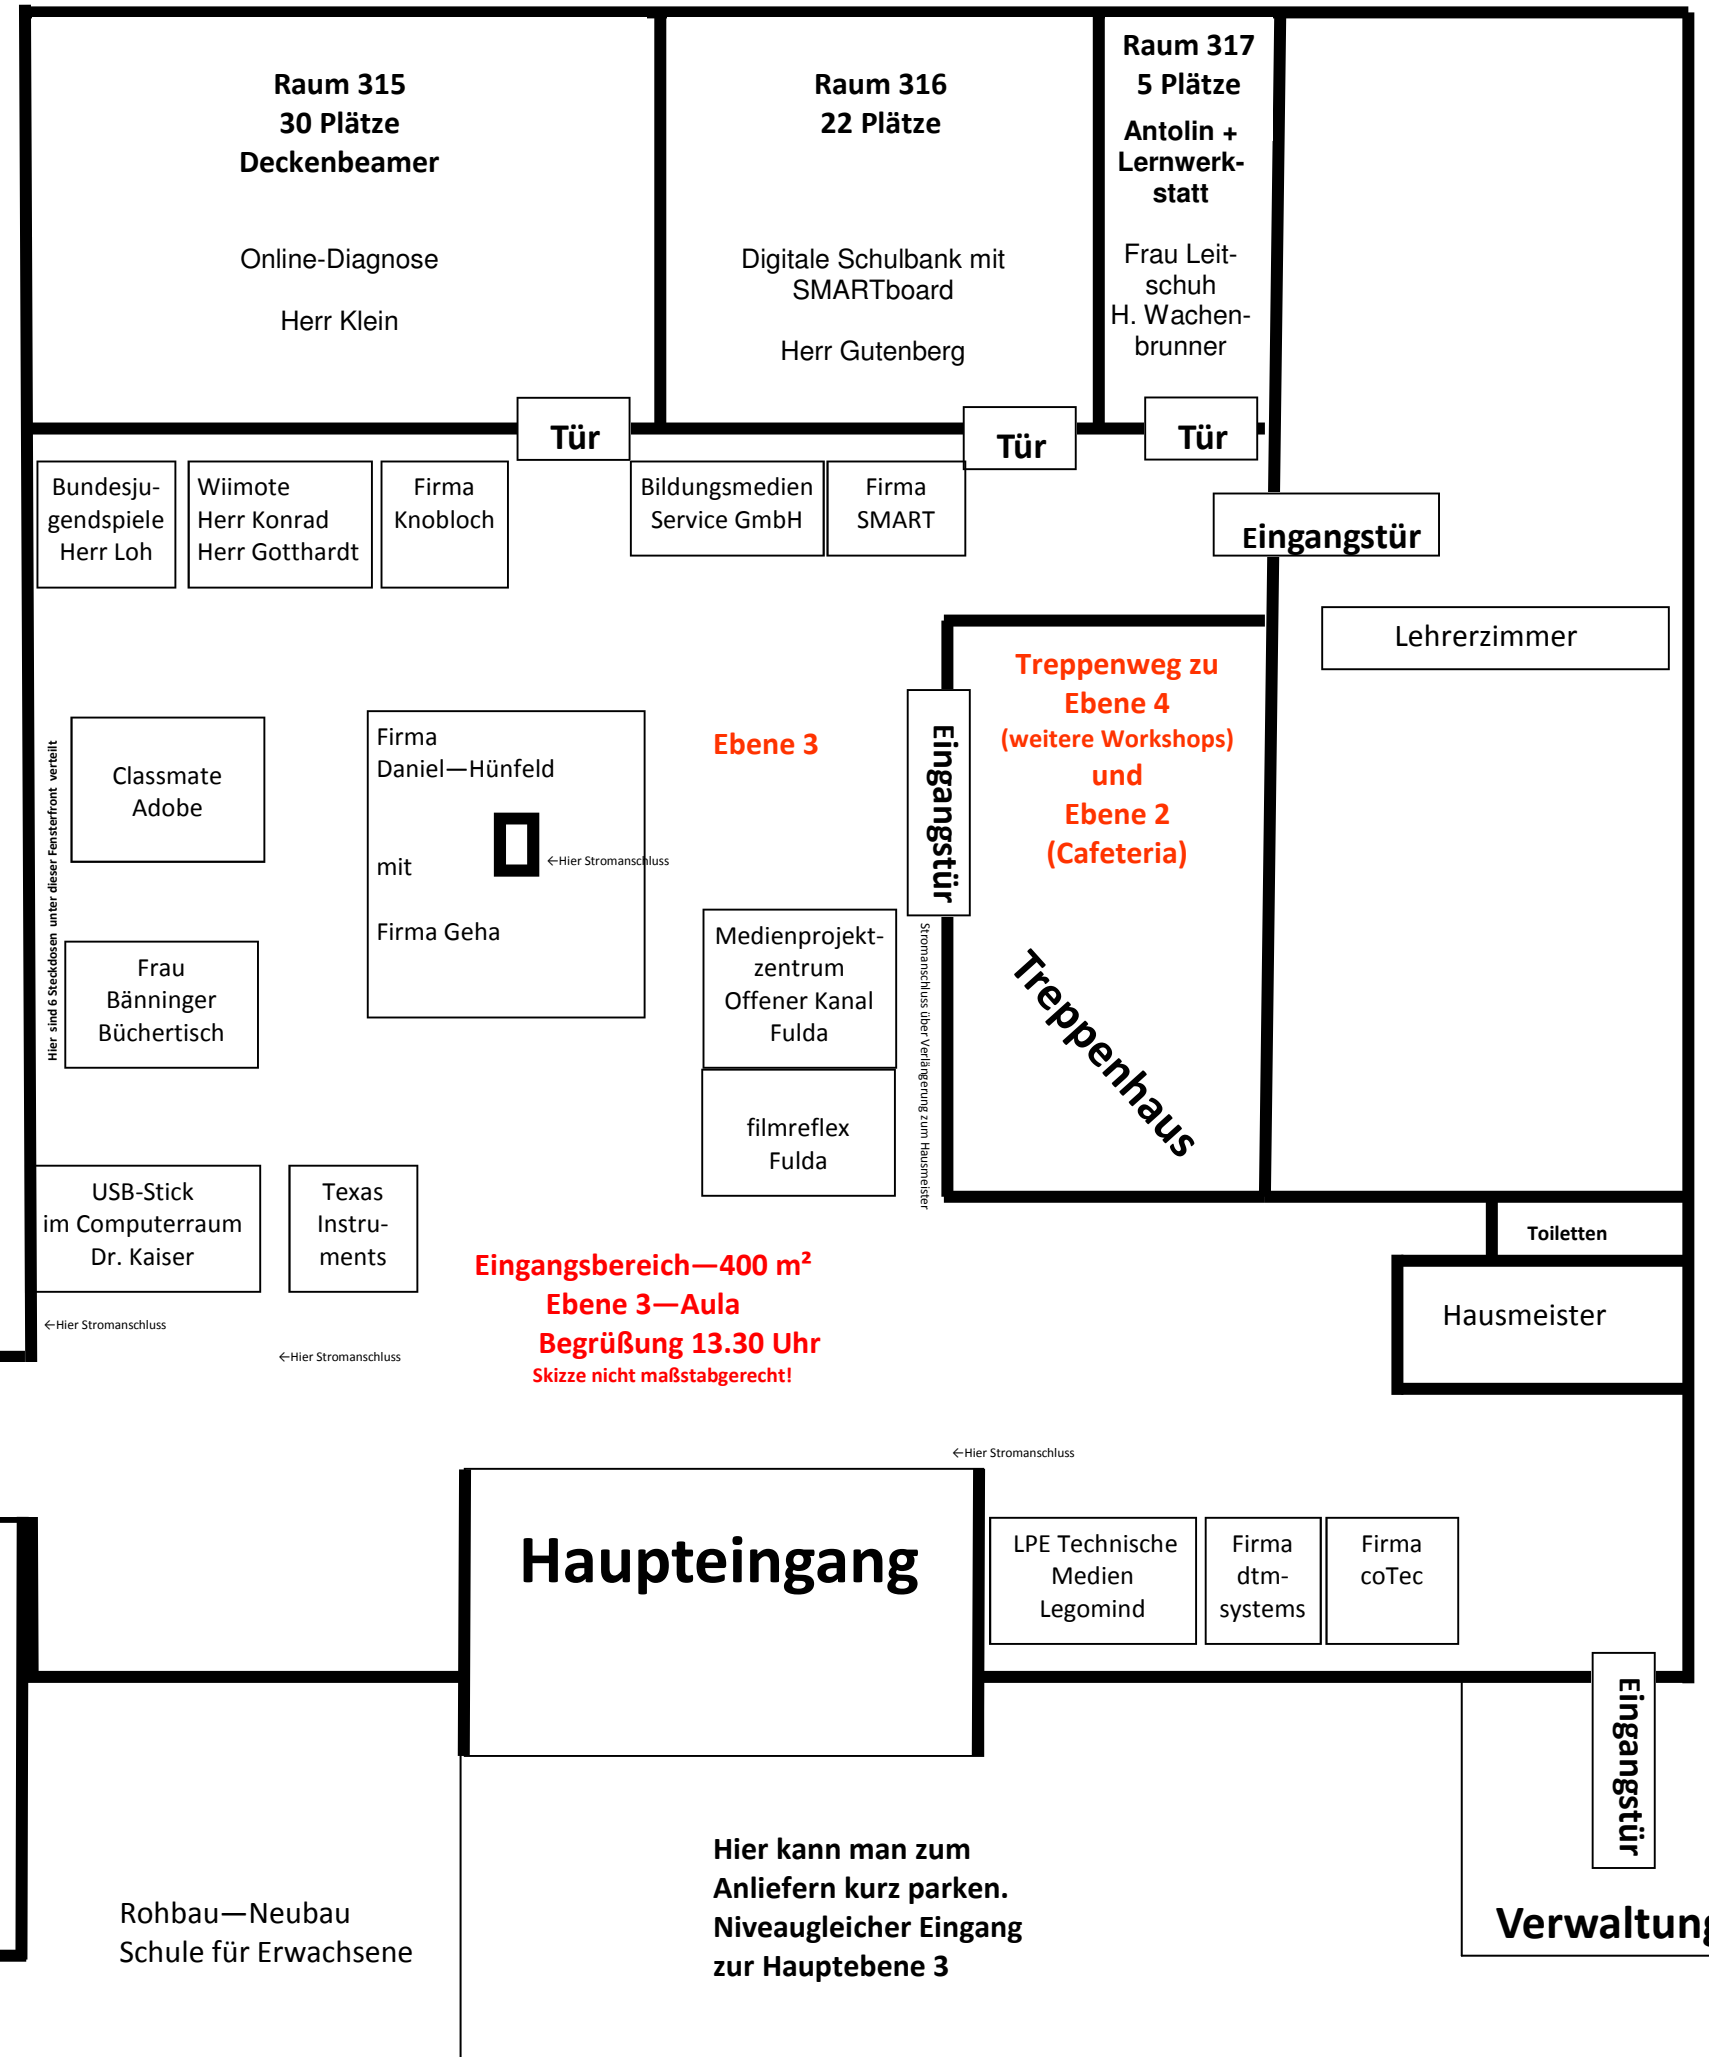

# FULDAER MEDIENTAG 2009

Donnerstag, 26.11. 2009  
Eduard-Stieler-Schule Fulda  
14.00 Uhr—18.00 Uhr  
Eröffnung: 13.30 Uhr

Medienverbund Fulda  
Medienzentrum Kreis- und Stadtbildstelle  
Staatliches Schulamt Fulda  
Anmeldung und Programm  
[www.medienzentrum-fulda.de](http://www.medienzentrum-fulda.de)

## Raumplan Ebene 3 Eduard-Stieler-Schule Fulda

Cafeteria—Ebene 2  
über Treppenhaus

Weg zu den sehr begrenzten Parkplätzen der Schule →

↓ Zufahrt von der Brüder-Grimm-Straße

## Raumplan Ebene 4 Eduard-Stieler-Schule Fulda